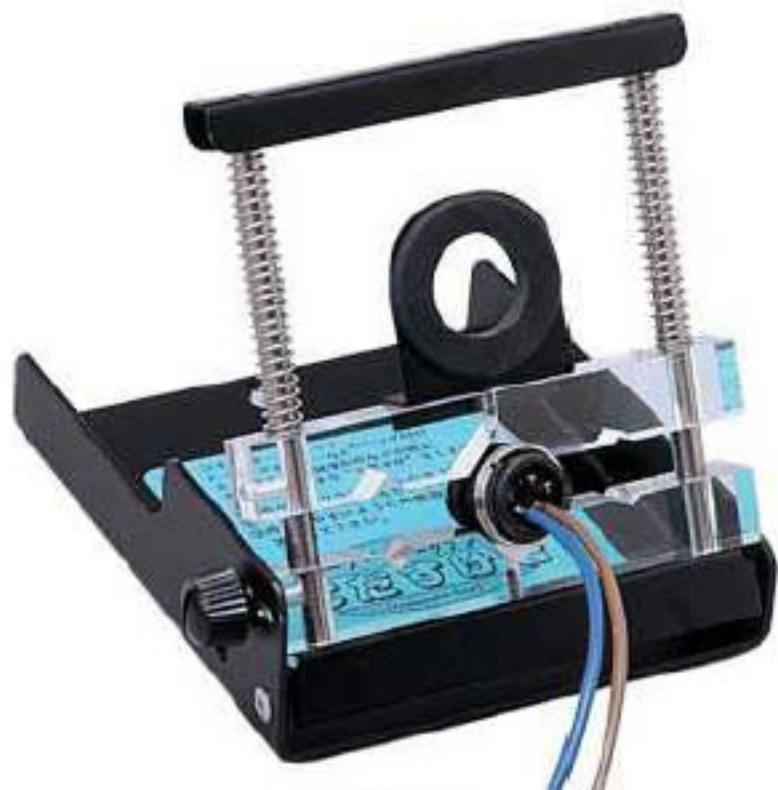

❖ 各種ワークの固定で作業効率を高めます

てだすけ君

- 固定しにくい不安定なワークをすばやくクランプし、細かい作業も楽にできます。
- 最適な角度に調整でき、両手が使えてハンダ付けなどの作業も大幅にアップします。
- 開口部寸法により2タイプを用意しています。

てだすけ君ワイド

品名	最大開口寸法	外形寸法	重量
てだすけ君	W77×H25mm	W110×D130×H24.5mm	475g
てだすけ君ワイド	W108×H38mm	W130×D130×H36mm	575g