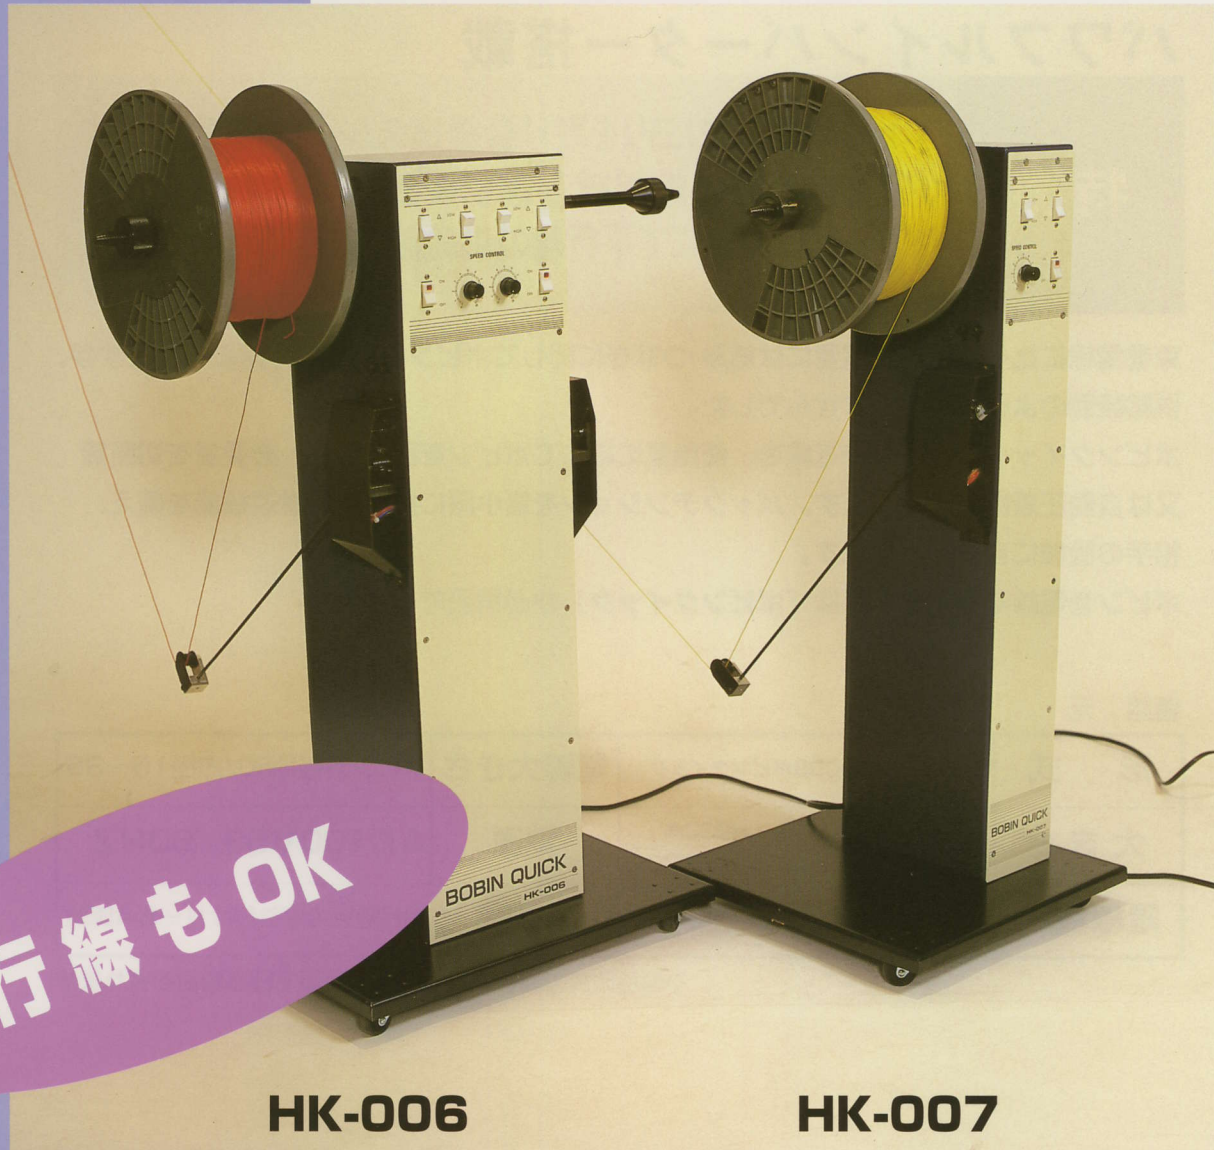

HKシリーズ

ボビン巻電線供給機 BOBIN QUICK

ボビンクイック

HK-006・007・008

HK-006

HK-007

メーカーを問わず自動圧着機
卓上切断機等に自動追従

株式会社 **八光電装**

HKシリーズ

ボビン巻電線供給機 BOBIN QUICK

ボビクイック

HK-006・007・008

パワフルインバーター搭載

特徴

- ボビン巻電線のヨリを取り最後迄スムーズに取出せます
- 3機種あり相手の機械を選びません
- オプション搭載にて平行線の供給機として使用出来ます

束巻電線に比べて、長尺需要には絡み・つなぎに関してボビン巻電線は非常に有利ですが、供給装置のよい物が有りませんでした。

ボビクイックはボビン巻電線を、使用量に応じてボビンを回転させ、必要量を切断機又は自動圧着機に供給します。バックテンションを最小限に押さえ、増速機能を備え、相手の機械に自動追従します。

ボビン巻電線を使用する時は『ボビクイック』が必需品です。

■諸元

形式	HK-006・007・008ボビクイック	電線大きさ	ボビン外径350/内径16~35
大きさ	006・W825mm D400mm H930mm 007/008・W825mm D400 H930mm	電源	AC100V50/60HZ
電線種類	ボビン巻電線	付属品	平行線等の取り付けリールASSY